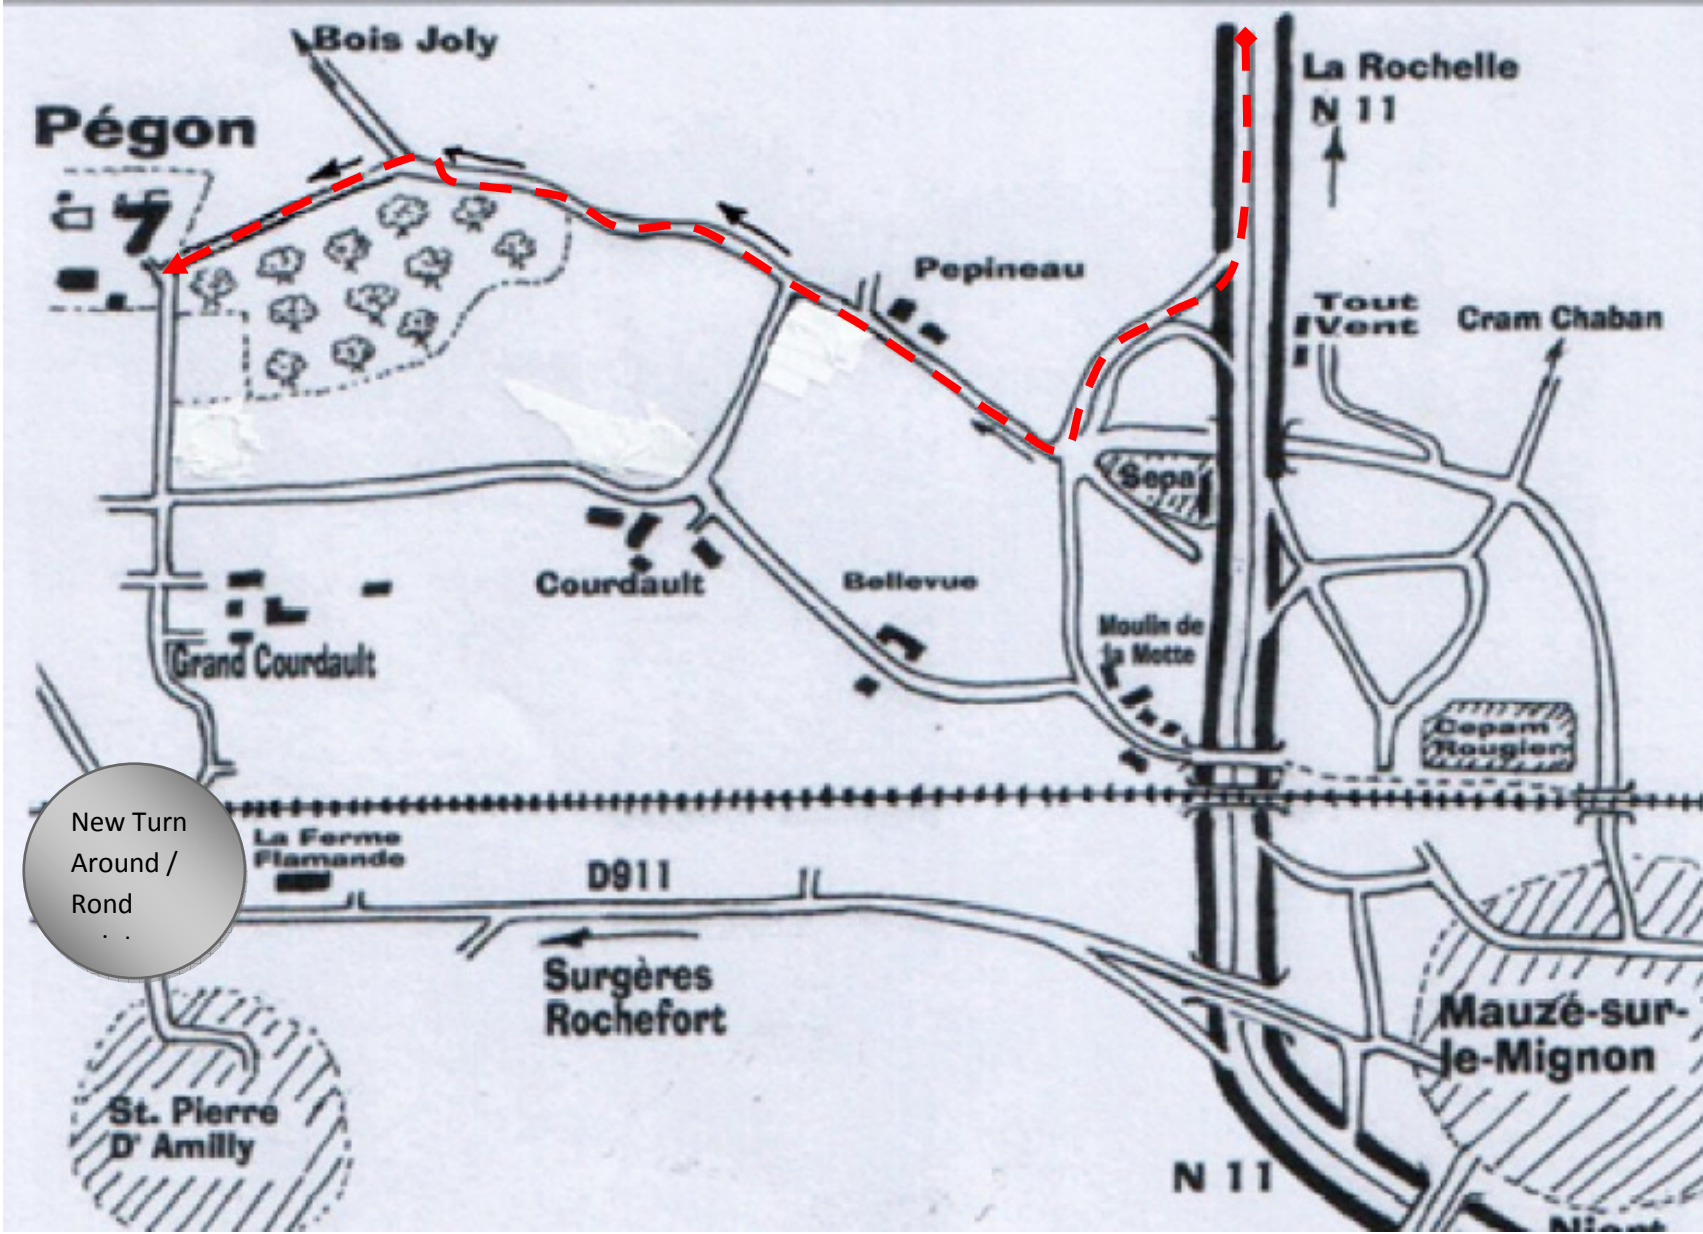

Domaine de Pegon : « Nous Trouver ».

Sur votre GPS (Nav Sat) : Ville (City) = Saint Pierre d'Amilly, Rue (Street) = PEGON ou lieu dit PEGON (pégon)

FROM (en venant de) NIORT, prendre sortie Mauzé ZI OUEST- Cram Chaban

New Turn
Around /
Rond

FROM LA ROCHELLE : Route N11 : Sortie (EXIT) : Zone Industrielle Mauzé-Ouest - Cramchaban

Rond point (Turn Around) Saint Pierre d'Amilly)

En venant (From) de Surgères

PEGON

Pegon