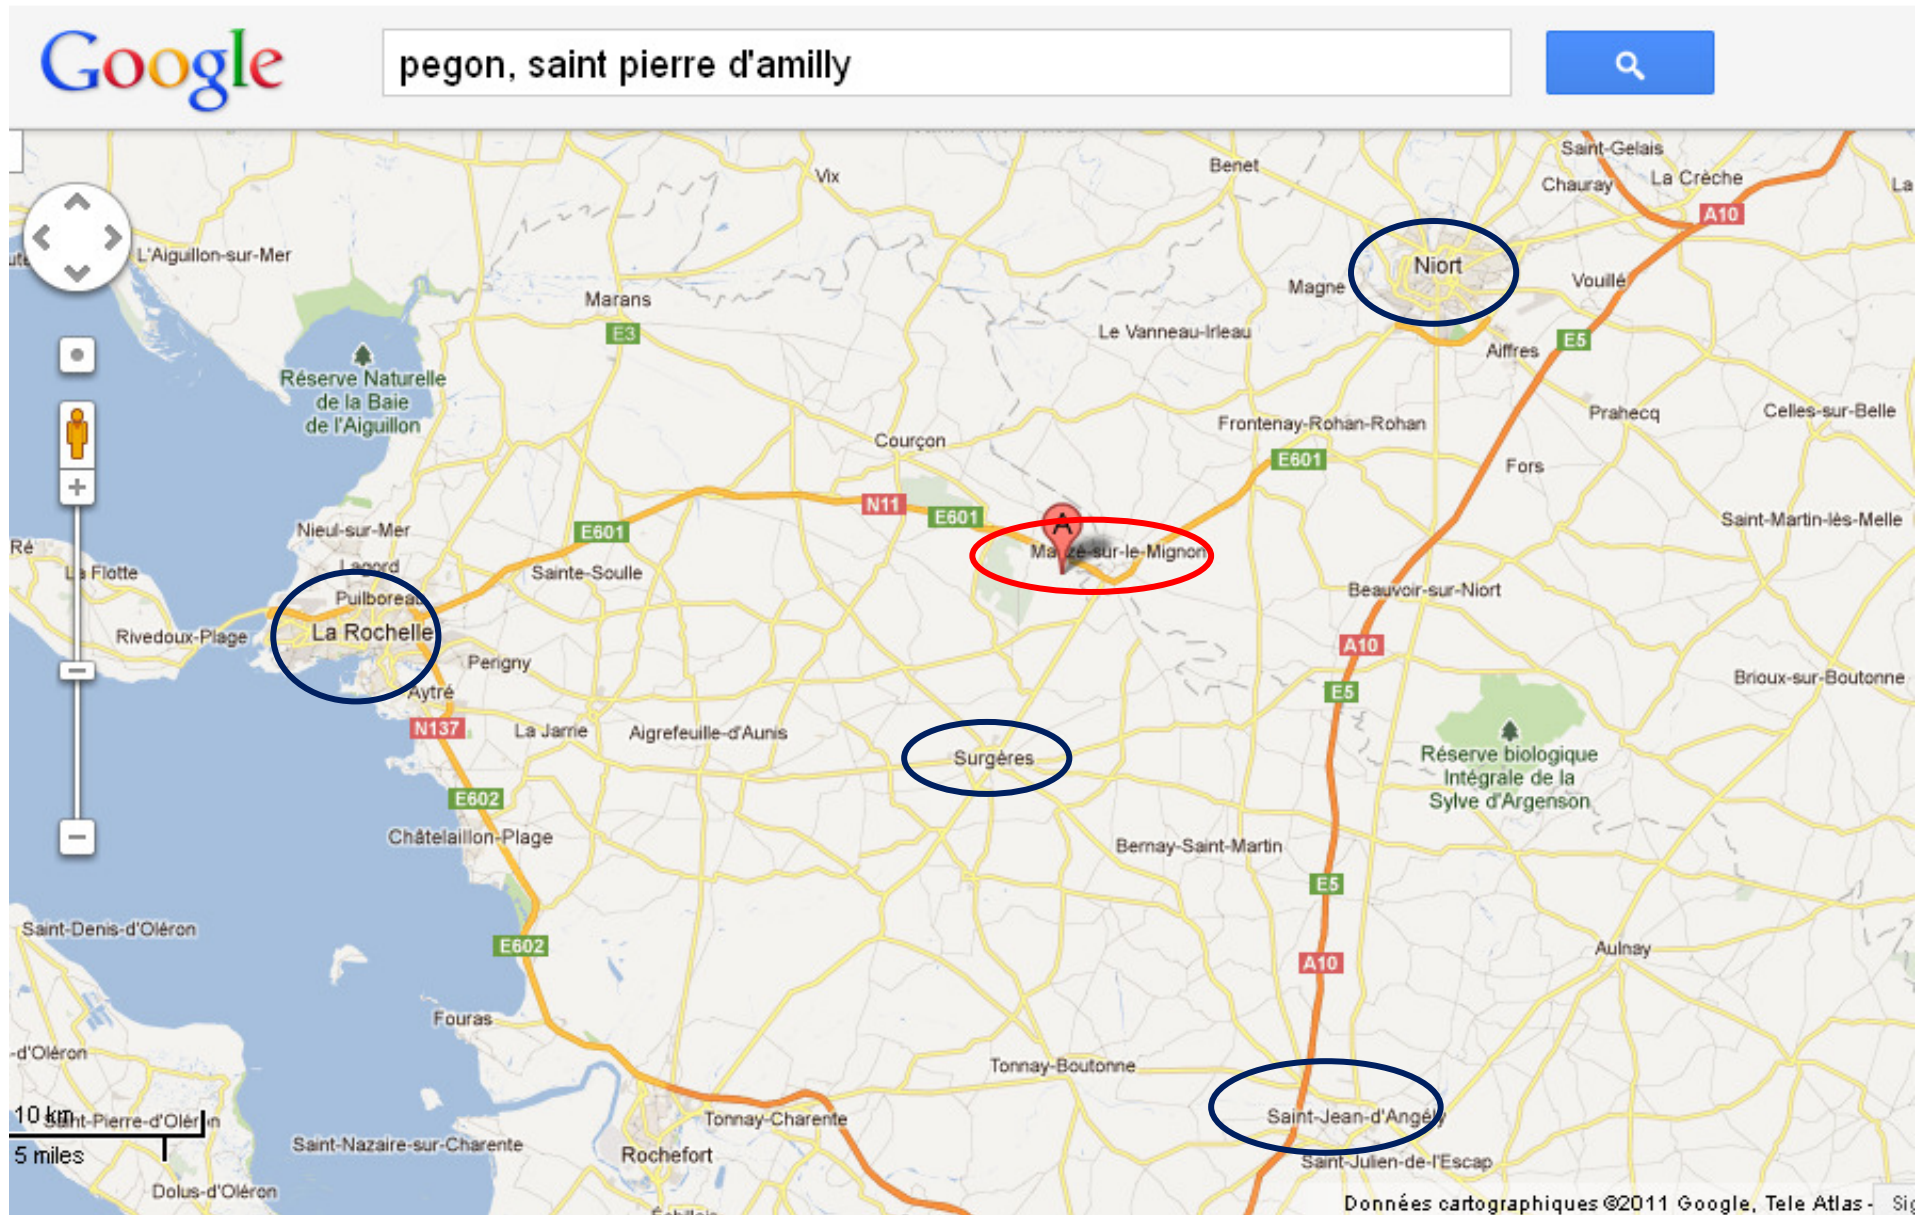

Domaine de Pegon : « Nous Trouver ».

Sur votre GPS (Nav Sat) : Ville (City) = Saint Pierre d'Amilly, Rue (Street) = PEGON ou lieu dit PEGON (pégon)

FROM (en venant de) NIORT, prendre sortie Mauzé ZI OUEST- Cram Chaban

New Turn
Around /
Rond

FROM LA ROCHELLE : Route N11 : Sortie (EXIT) : Zone Industrielle Mauzé-Ouest - Cramchaban

Rond point (Turn Around) Saint Pierre d'Amilly)

En venant (From) de Surgères

PEGON

Pegon