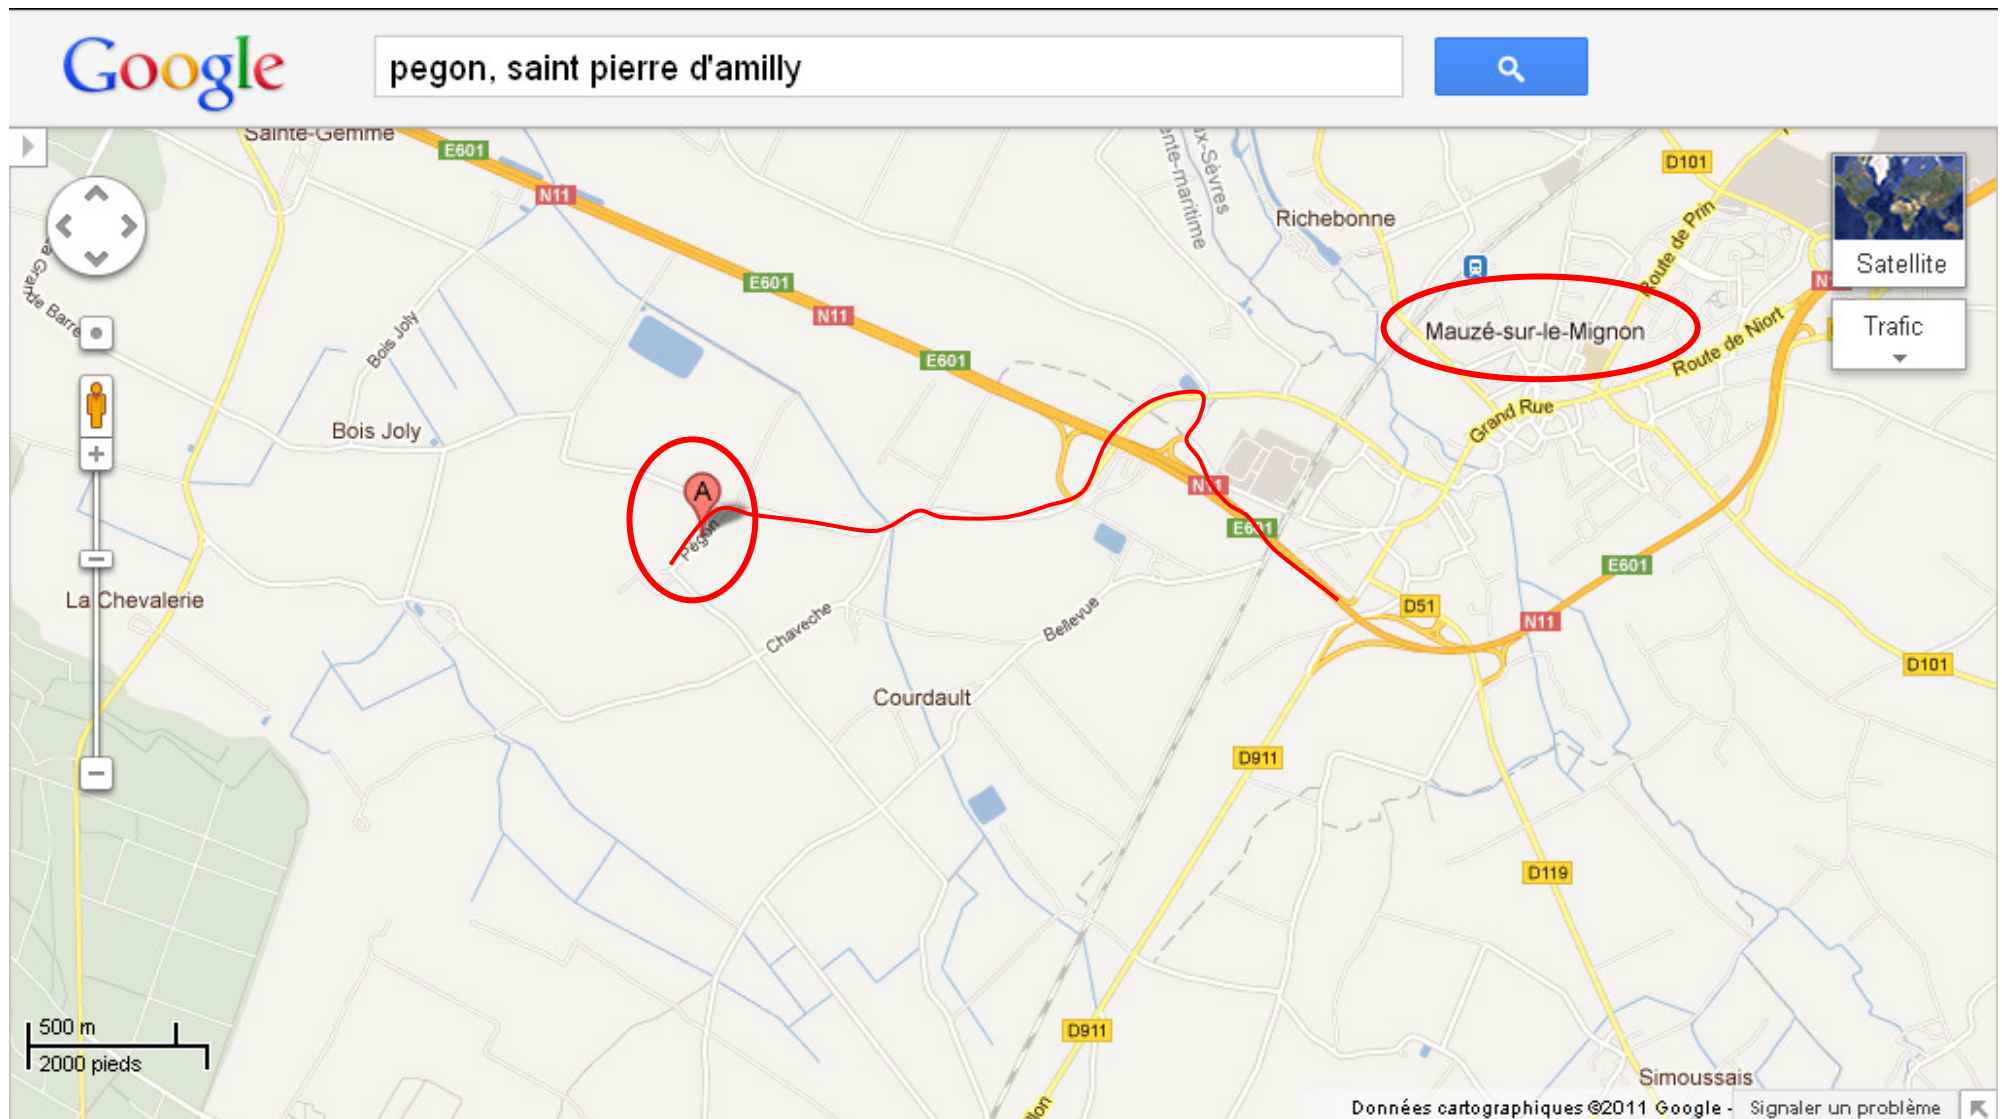

Domaine de Pegon : « Nous Trouver ».

Sur votre GPS (Nav Sat) : Ville (City) = Saint Pierre d'Amilly, Rue (Street) = PEGON ou lieu dit PEGON (pégon)

FROM (en venant de) NIORT, prendre sortie Mauzé ZI OUEST- Cram Chaban

New Turn
Around /
Rond

FROM LA ROCHELLE : Route N11 : Sortie (EXIT) : Zone Industrielle Mauzé-Ouest - Cramchaban

Rond point (Turn Around) Saint Pierre d'Amilly)

En venant (From) de Surgères

PEGON

Pegon