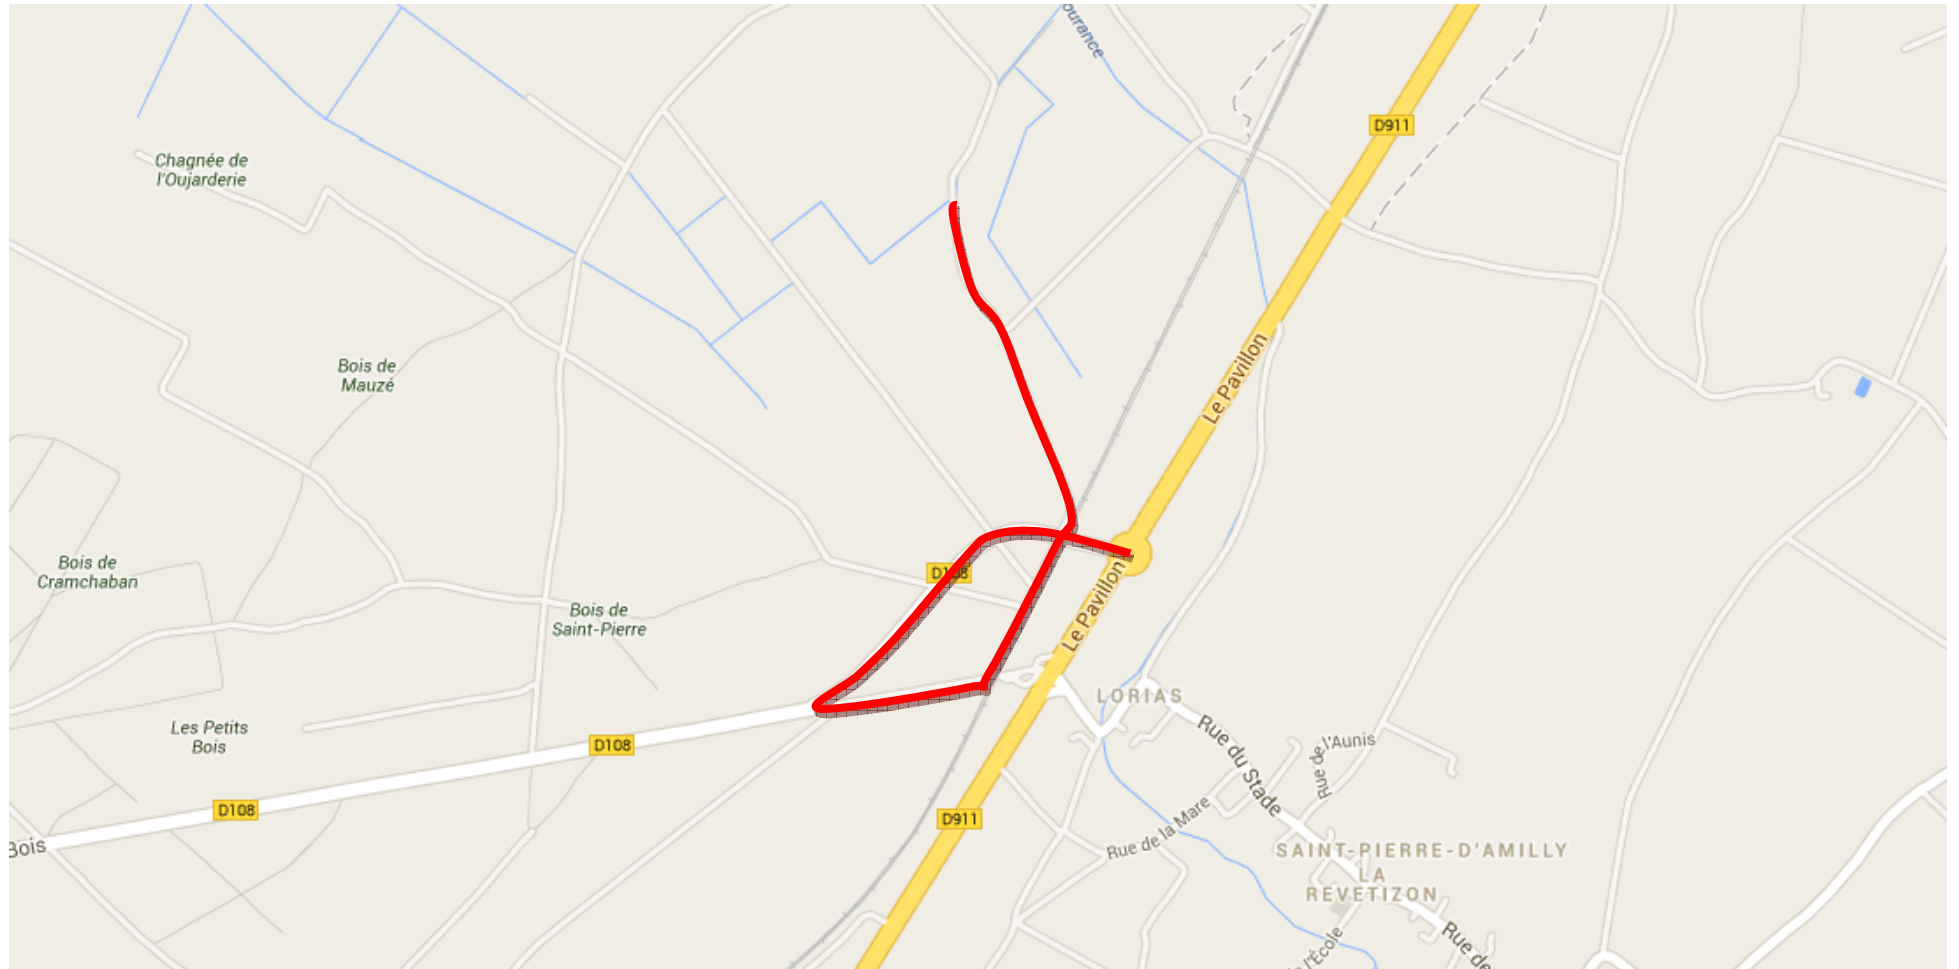

Domaine de Pegon : « Nous Trouver ».

Sur votre GPS (Nav Sat) : Ville (City) = Saint Pierre d'Amilly, Rue (Street) = PEGON ou lieu dit PEGON (pégon)

FROM (en venant de) NIORT, prendre sortie Mauzé ZI OUEST- Cram Chaban

New Turn
Around /
Rond

FROM LA ROCHELLE : Route N11 : Sortie (EXIT) : Zone Industrielle Mauzé-Ouest - Cramchaban

Rond point (Turn Around) Saint Pierre d'Amilly)

En venant (From) de Surgères

PEGON

Pegon