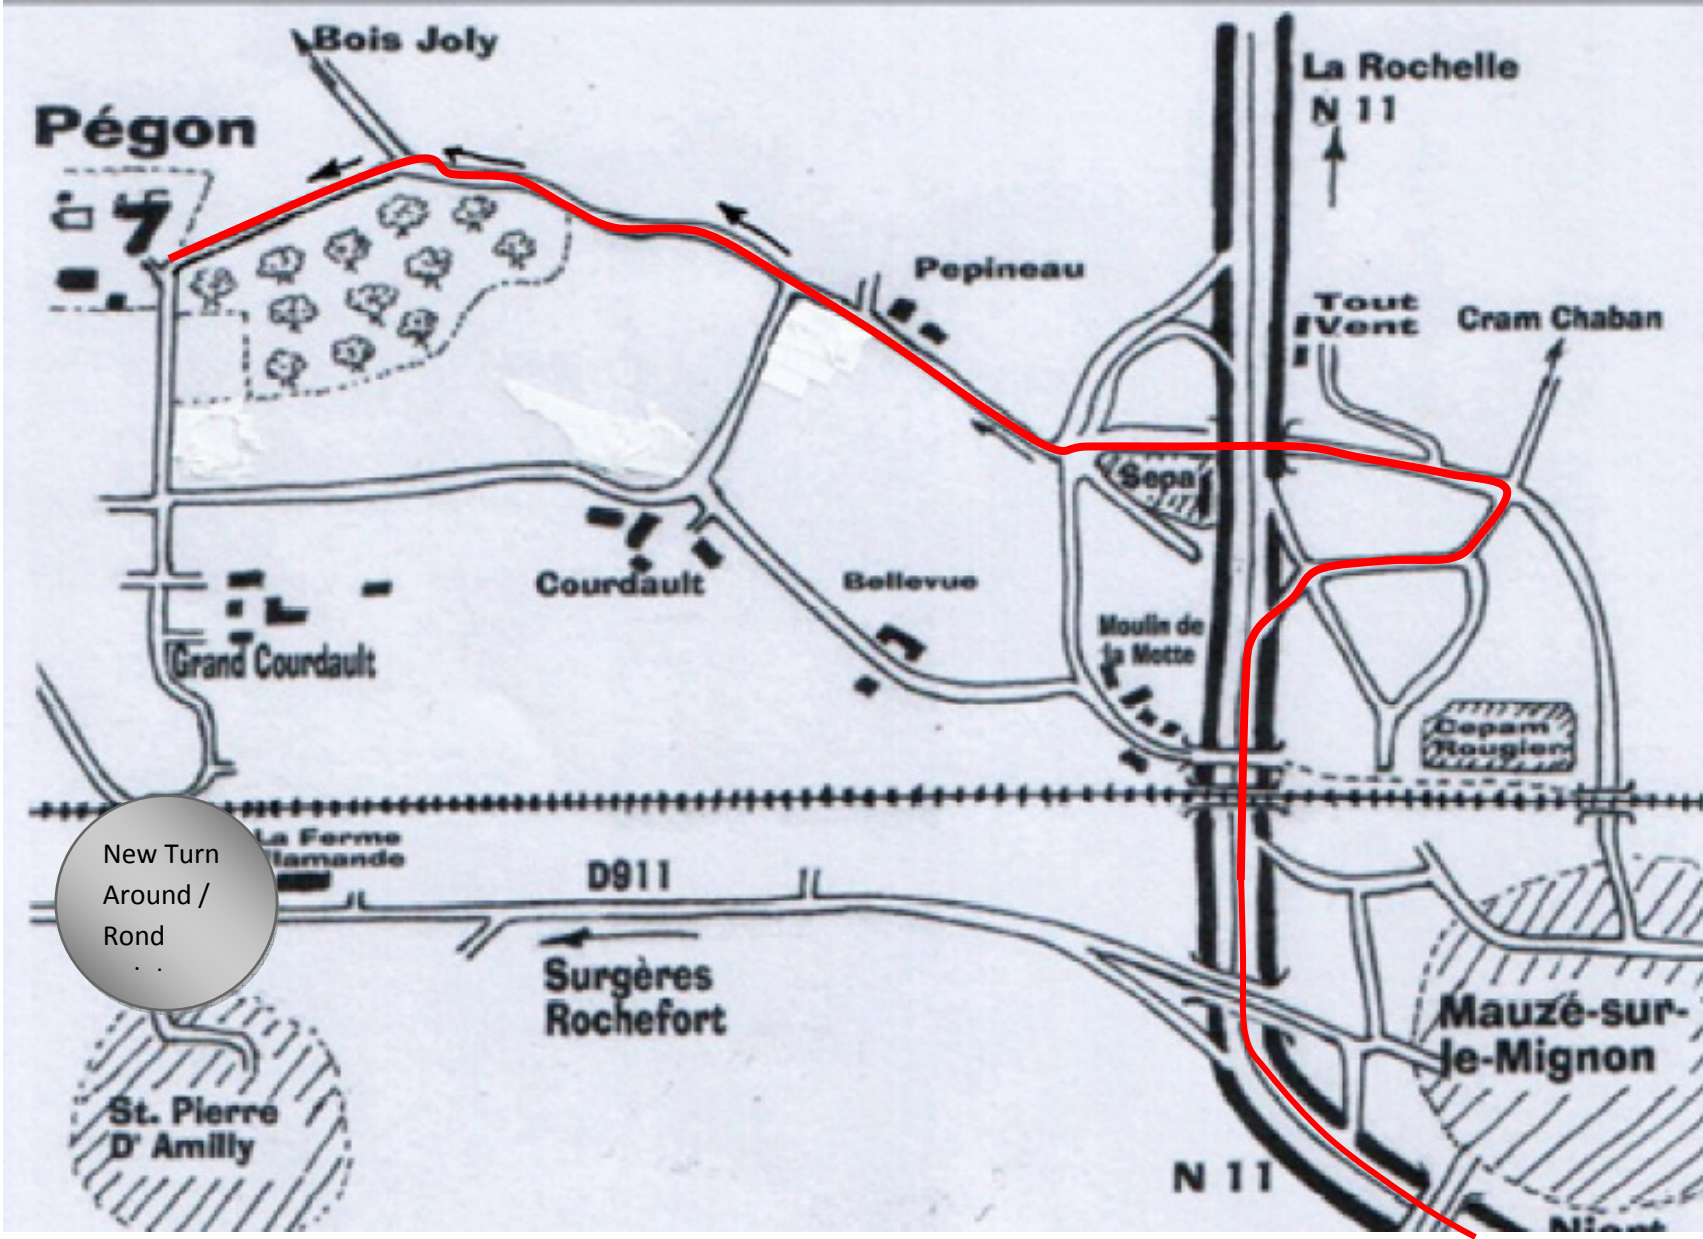

Domaine de Pegon : « Nous Trouver ».

Sur votre GPS (Nav Sat) : Ville (City) = Saint Pierre d'Amilly, Rue (Street) = PEGON ou lieu dit PEGON (pégon)

FROM (en venant de) NIORT, prendre sortie Mauzé ZI OUEST- Cram Chaban

New Turn
Around /
Rond

FROM LA ROCHELLE : Route N11 : Sortie (EXIT) : Zone Industrielle Mauzé-Ouest - Cramchaban

Rond point (Turn Around) Saint Pierre d'Amilly)

En venant (From) de Surgères

PEGON

Pegon