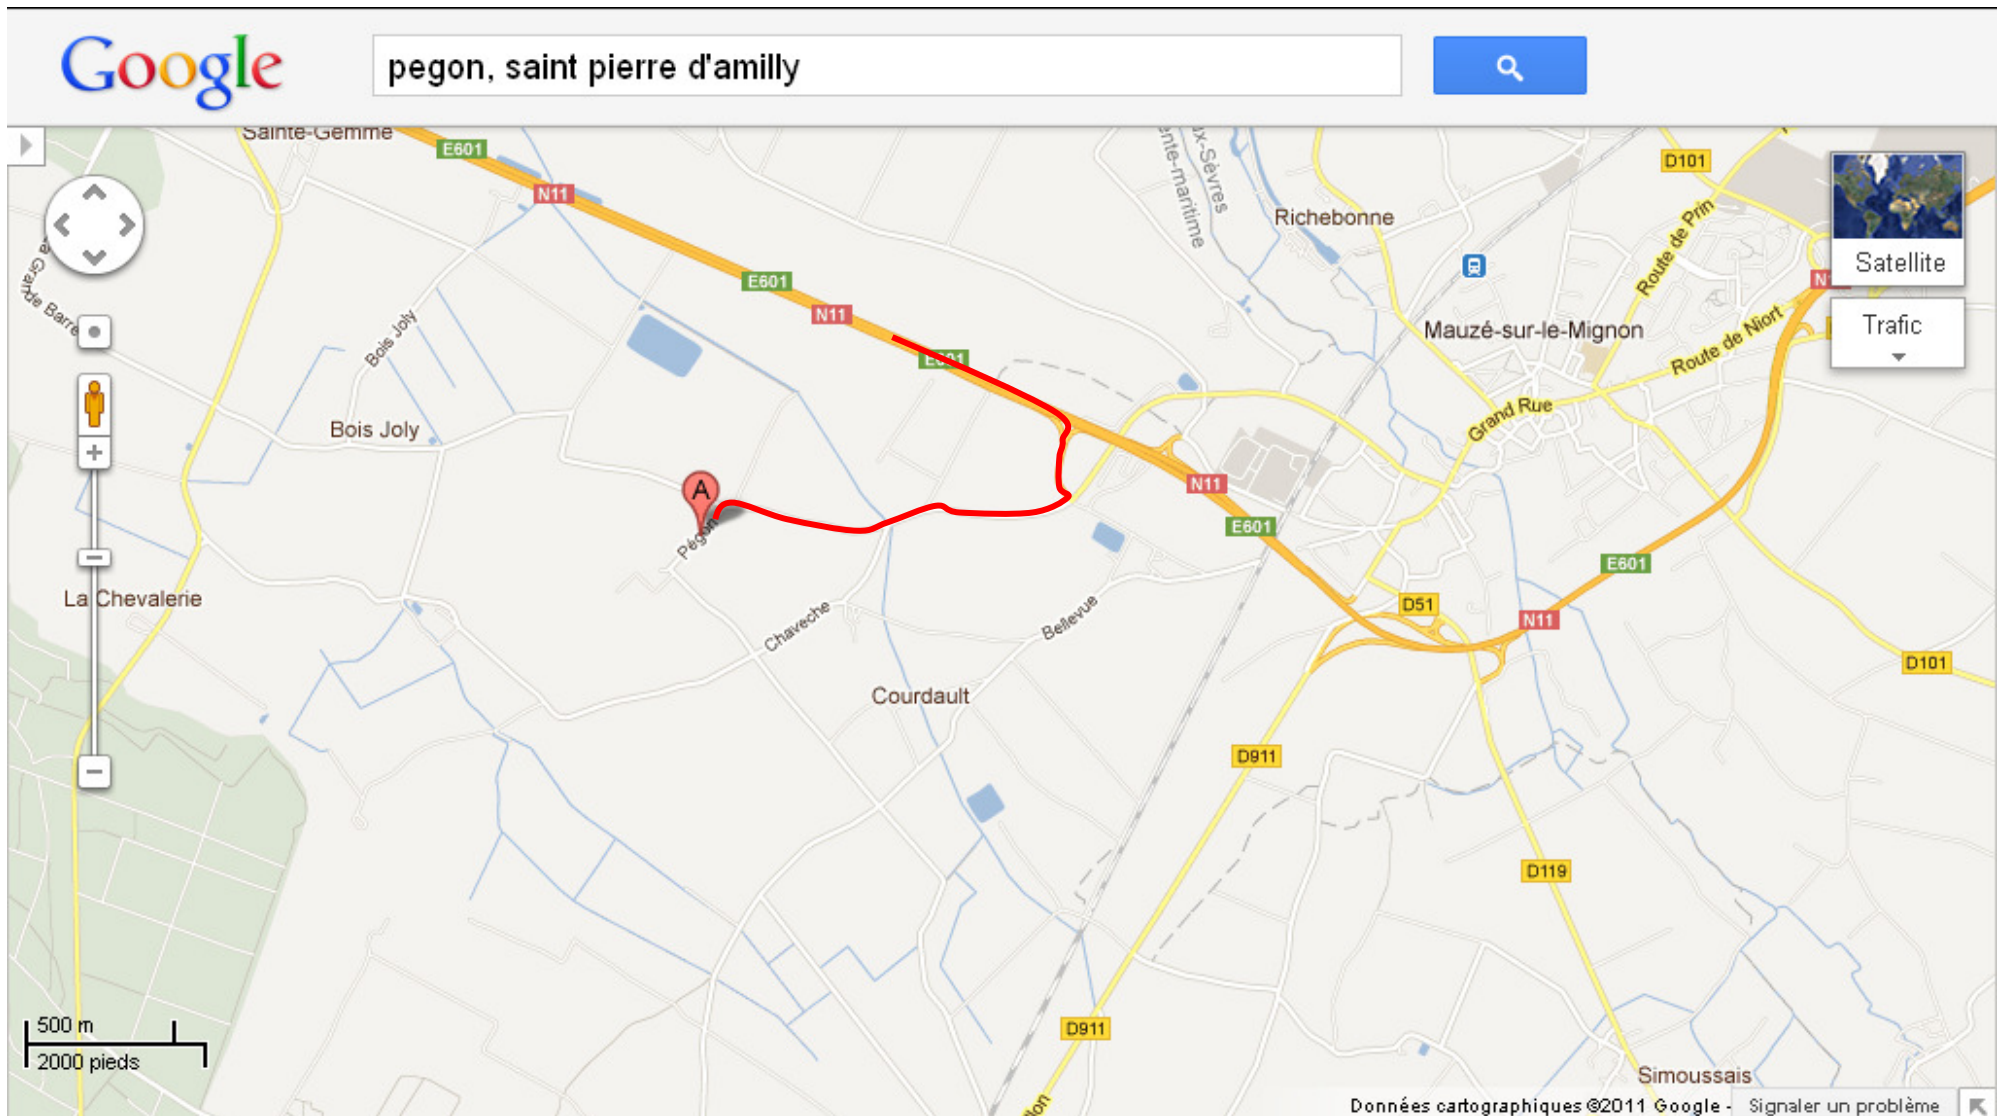

Domaine de Pegon : « Nous Trouver ».

Sur votre GPS (Nav Sat) : Ville (City) = Saint Pierre d'Amilly, Rue (Street) = PEGON ou lieu dit PEGON (pégon)

FROM (en venant de) NIORT, prendre sortie Mauzé ZI OUEST- Cram Chaban

New Turn
Around /
Rond

FROM LA ROCHELLE : Route N11 : Sortie (EXIT) : Zone Industrielle Mauzé-Ouest - Cramchaban

Rond point (Turn Around) Saint Pierre d'Amilly)

En venant (From) de Surgères

PEGON

Pegon