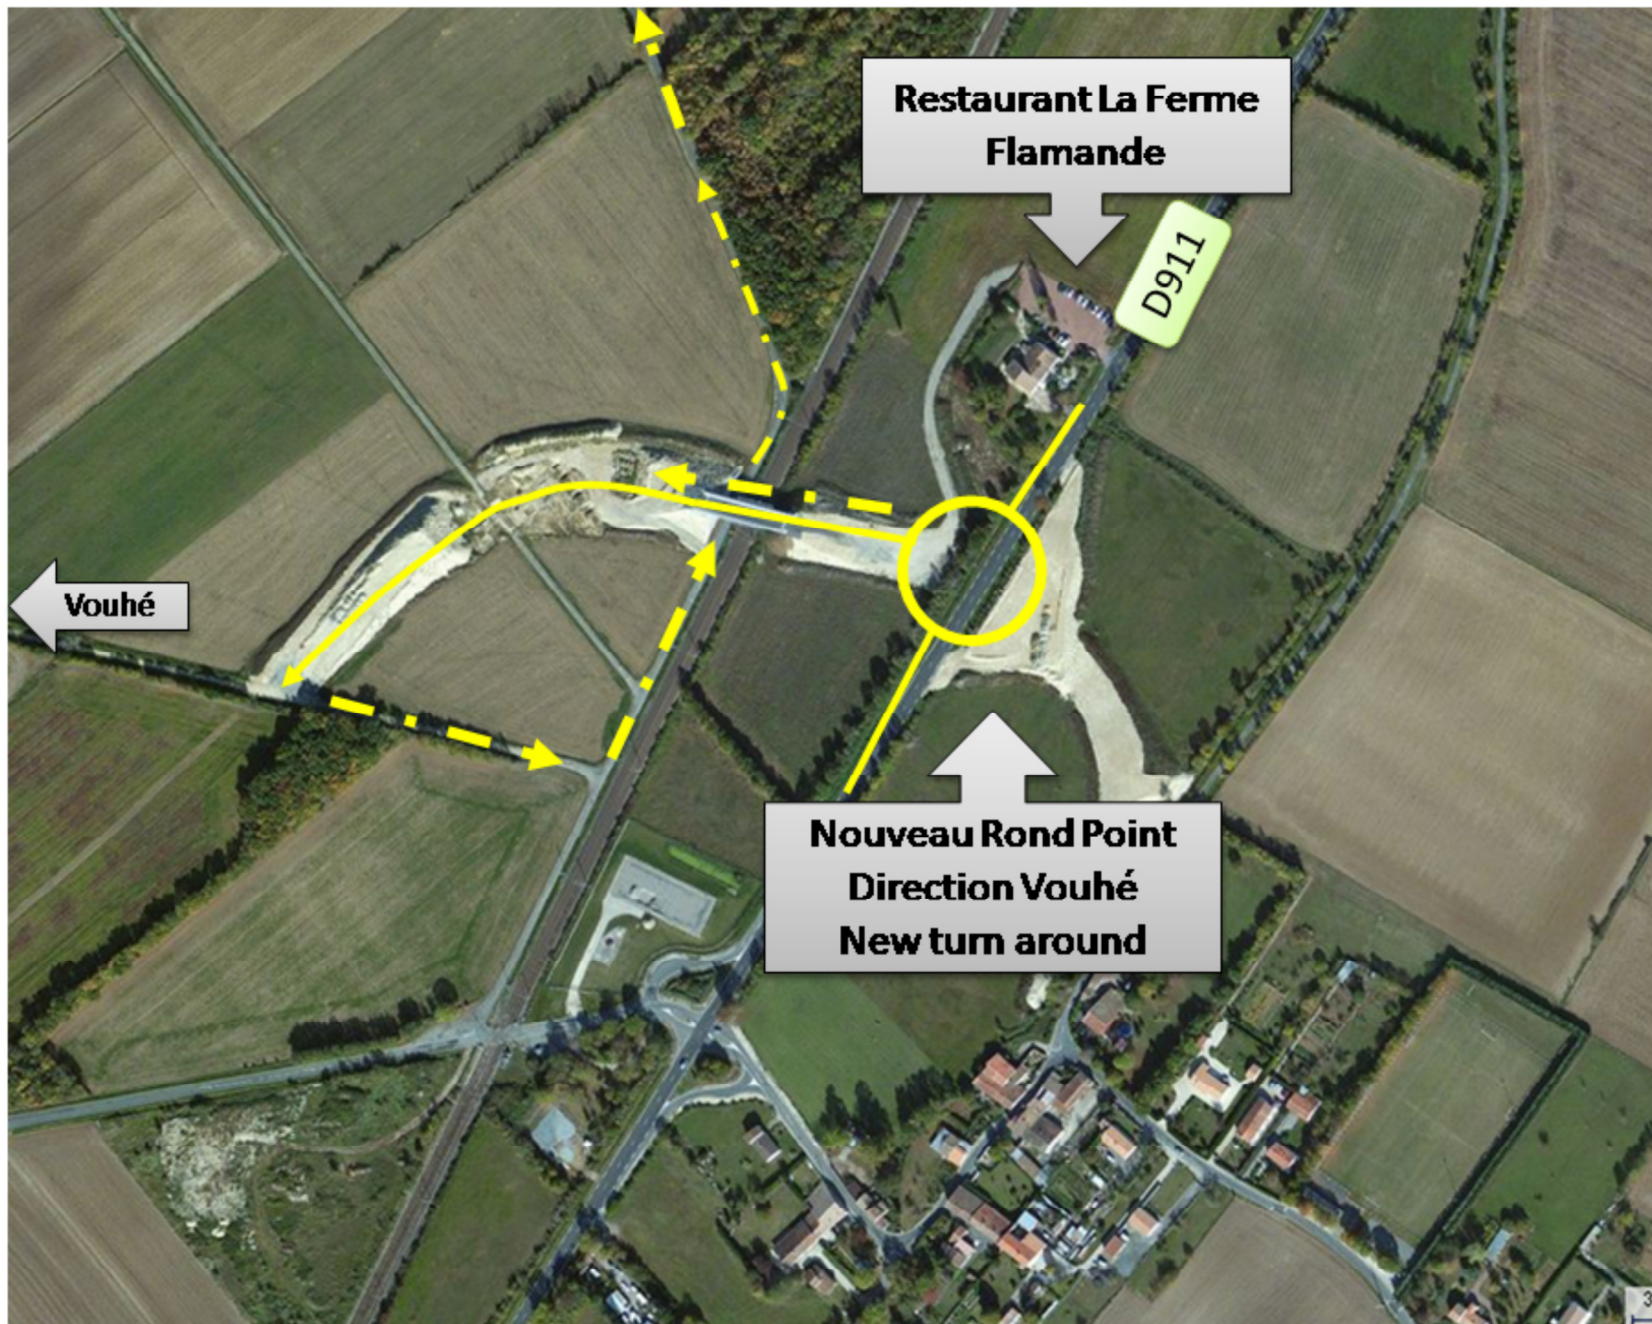

Domaine de Pegon : « Nous Trouver ».

Sur votre GPS (Nav Sat) : Ville (City) = Saint Pierre d'Amilly, Rue (Street) = PEGON ou lieu dit PEGON (pégon)

FROM (en venant de) NIORT, prendre sortie Mauzé ZI OUEST- Cram Chaban

New Turn
Around /
Rond

FROM LA ROCHELLE : Route N11 : Sortie (EXIT) : Zone Industrielle Mauzé-Ouest - Cramchaban

Rond point (Turn Around) Saint Pierre d'Amilly)

En venant (From) de Surgères

PEGON

Pegon