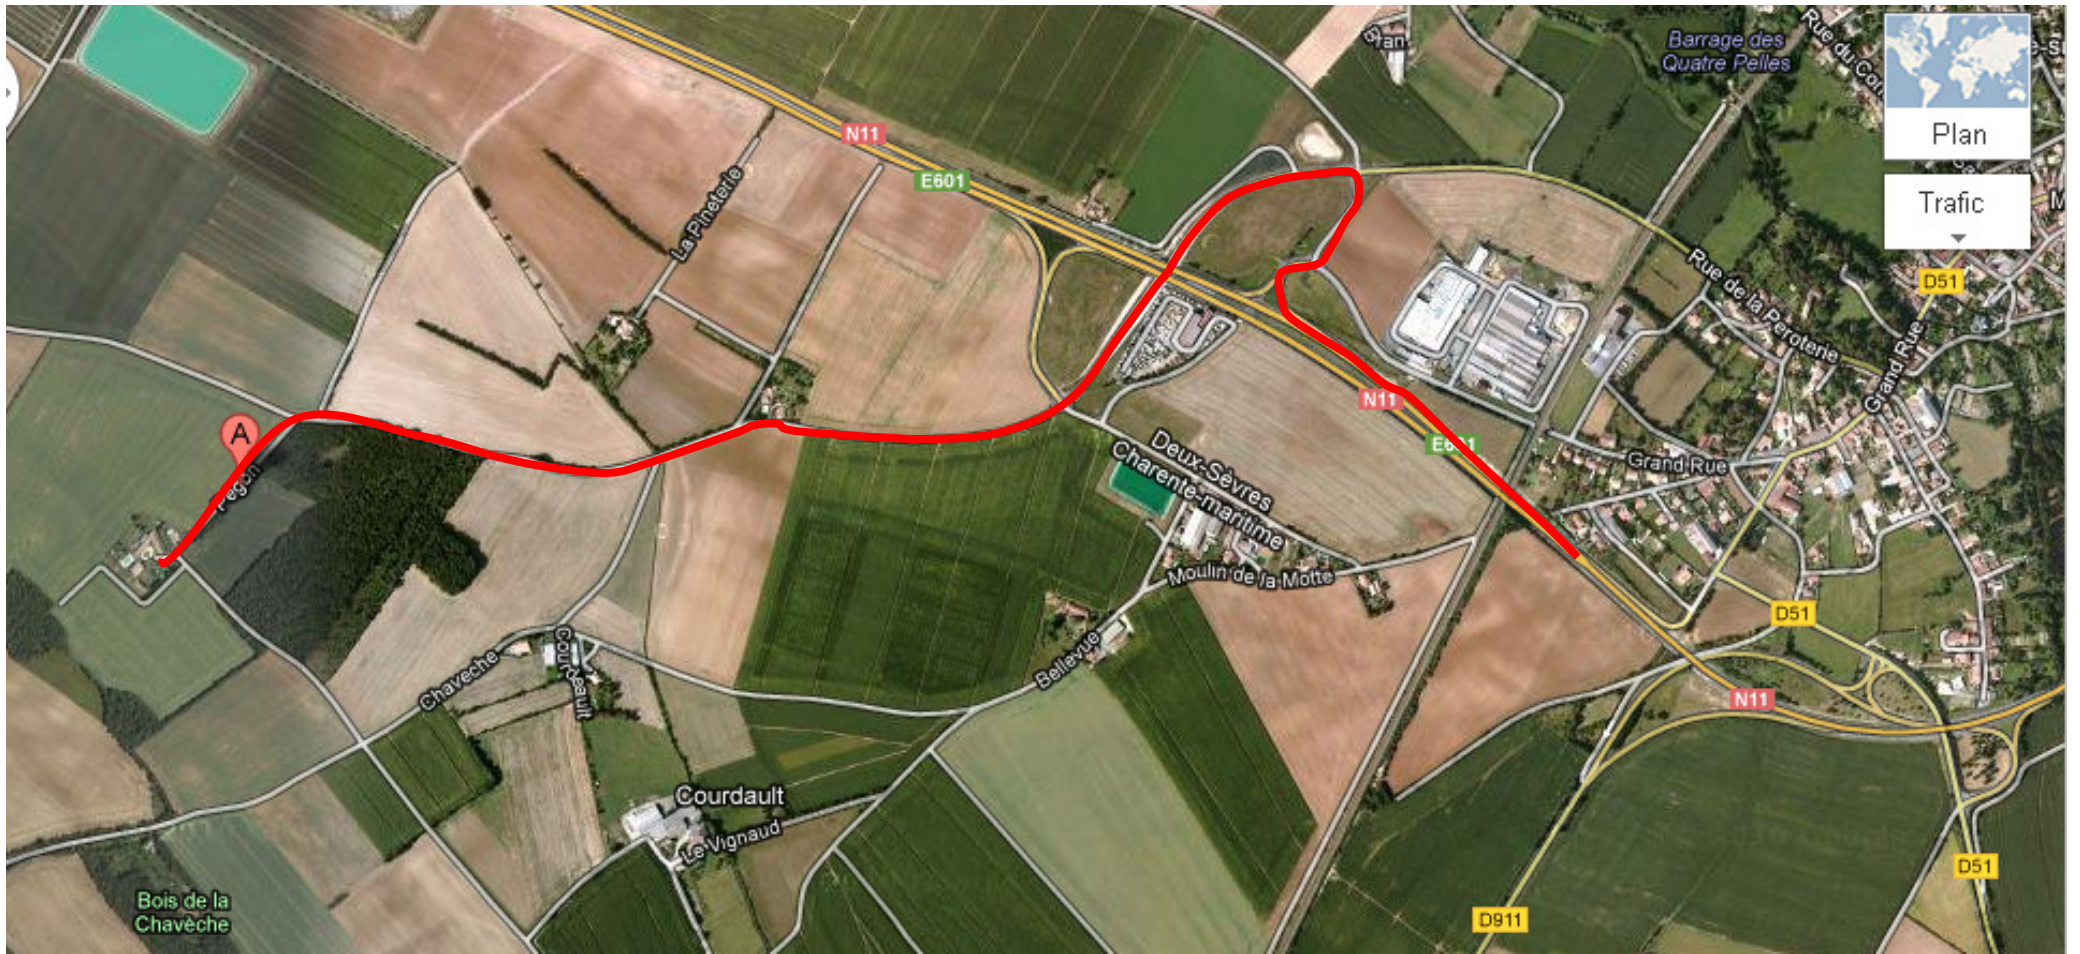

Domaine de Pegon : « Nous Trouver ».

Sur votre GPS (Nav Sat) : Ville (City) = Saint Pierre d'Amilly, Rue (Street) = PEGON ou lieu dit PEGON (pégon)

FROM (en venant de) NIORT, prendre sortie Mauzé ZI OUEST- Cram Chaban

New Turn
Around /
Rond

FROM LA ROCHELLE : Route N11 : Sortie (EXIT) : Zone Industrielle Mauzé-Ouest - Cramchaban

Rond point (Turn Around) Saint Pierre d'Amilly)

En venant (From) de Surgères

PEGON

Pegon