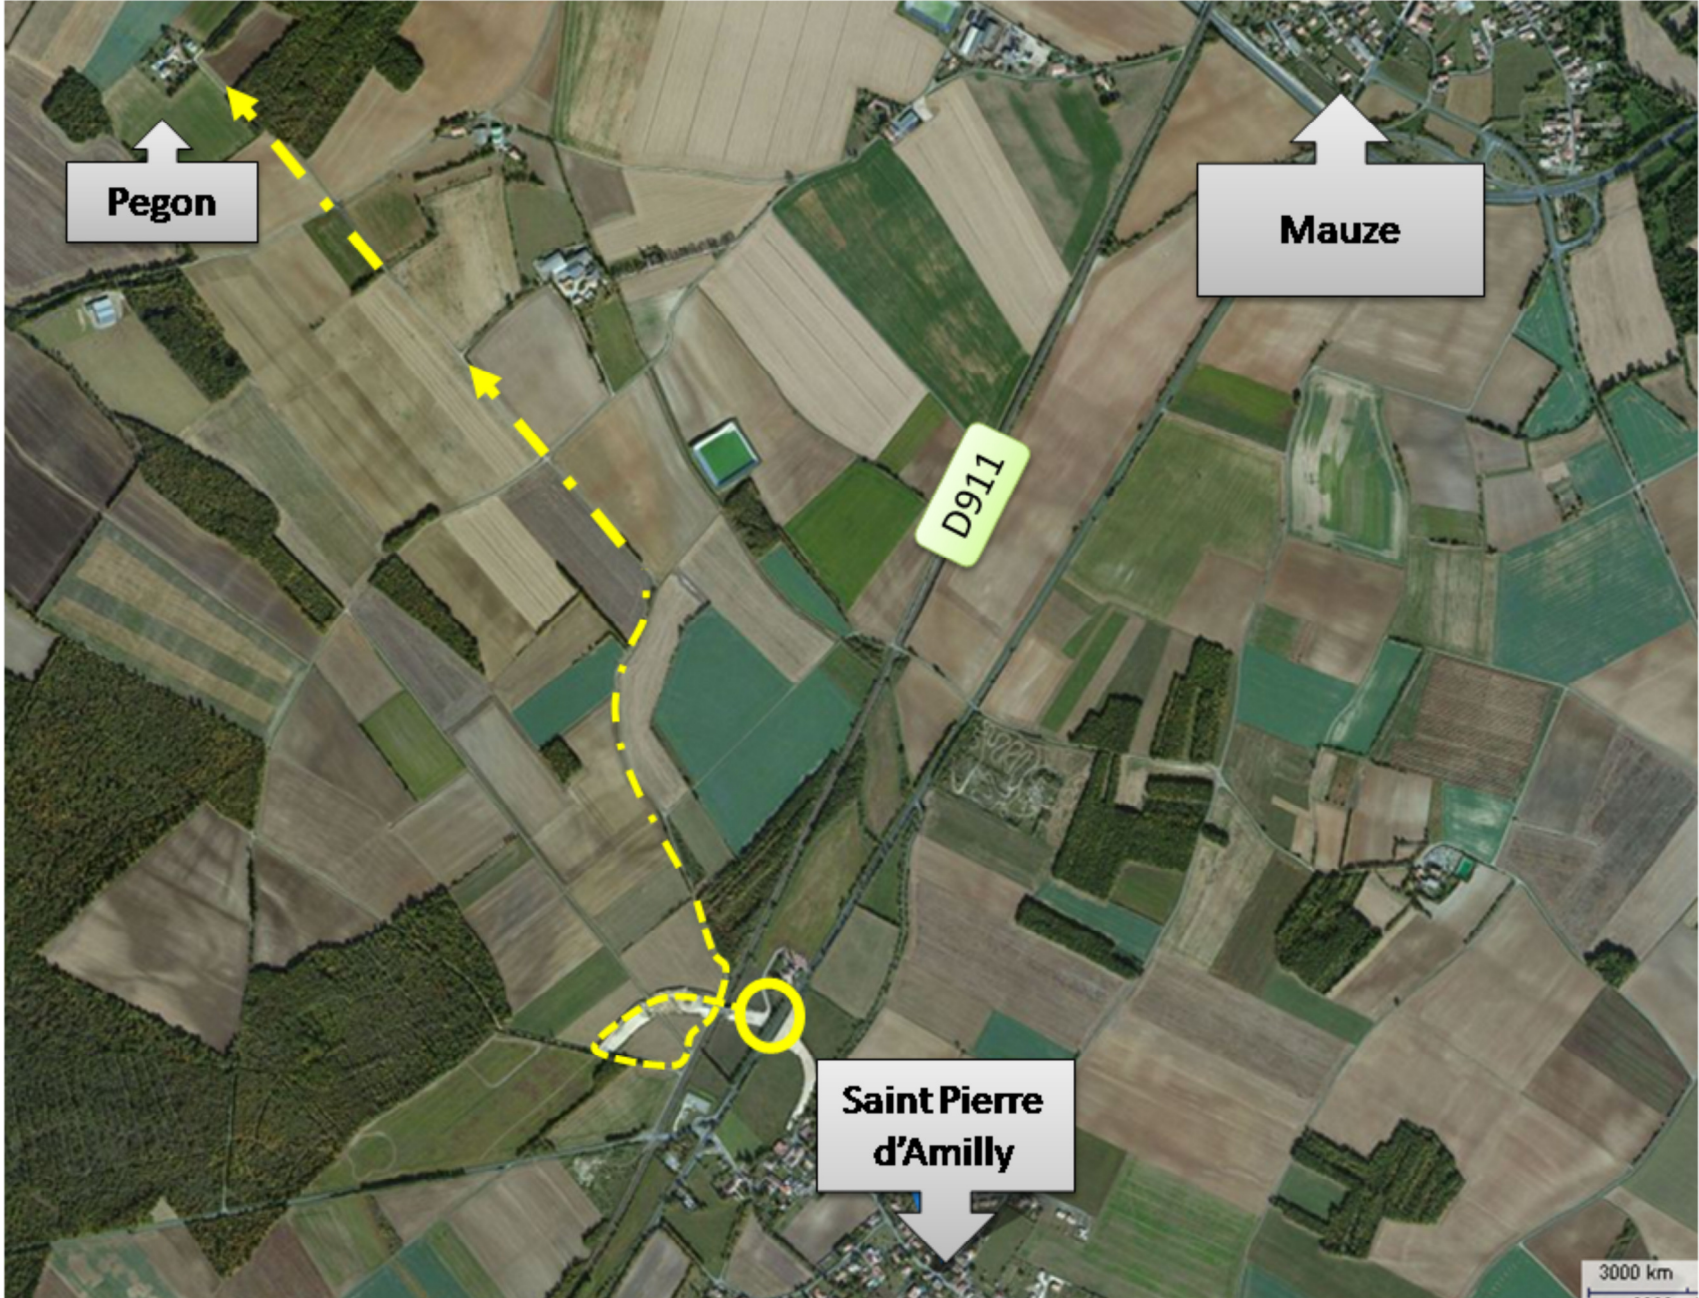

Domaine de Pegon : « Nous Trouver ».

Sur votre GPS (Nav Sat) : Ville (City) = Saint Pierre d'Amilly, Rue (Street) = PEGON ou lieu dit PEGON (pégon)

FROM (en venant de) NIORT, prendre sortie Mauzé ZI OUEST- Cram Chaban

New Turn
Around /
Rond

FROM LA ROCHELLE : Route N11 : Sortie (EXIT) : Zone Industrielle Mauzé-Ouest - Cramchaban

Rond point (Turn Around) Saint Pierre d'Amilly)

En venant (From) de Surgères

PEGON

Pegon